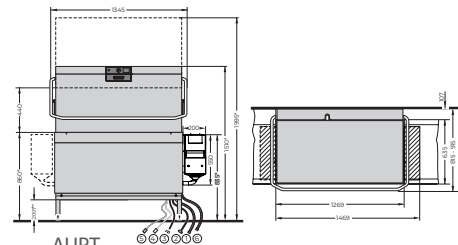

AUPT

- ① Avloppsslang 2,0 m
  ID 20 | OD 25
- ② Varmvattenanslutning
  2,0 m | R3/4" | max. + 60°C | 5l/min

- ③ Elkabel 2,0 m, 400/3/50/N
- ④ Torkmedelslang 2,5 m
- ⑤ Diskmedelslang 2,5 m
- ⑥ ASR-avloppsslang 2,0 m
  ID 20 | OD 25

TEKNISK DATA	AUP	AUPL	AUPT
STANDARD DISKPROGRAM	52/70/170/180 sek + special program	52/70/170/180 sek + special program	652/70/170/180 sek + special program
TEORETISK KAPACITET	70 korgar per timme	70 korgar per timme	140 korgar per timme
TANKVOLYM	40 l	40 l	80 l
VATTENFÖRBRUKNING	1,4 l/korg	1,4 l/korg	1,4 l/korg
LASTHÖJD	440 mm	540 mm MAX(HL)(T)_SE_2020	440 mm
KORGSTORLEK	500 x 500 mm, (GN)	500 x 500 mm, (GN) 600 x 500 mm	2 x 500 x 500 mm, (GN)
DISK- OCH TORKMEDELSPUMP	Standard	Standard	Standard
TÖMNINGS- OCH SKÖLJPUMP	Standard	Standard	Standard
ELANSLUTNING (REDUCEBART)	12,4 kW | 400 / 50 / 3N	12,4 kW | 400 / 50 / 3N	12,4 kW | 400 / 50 / 3N
ASR INBYGGD FÖRSPOLNING	Standard	Standard	Standard
FYRSIDIG ISOLERAD HUV	Standard	Standard	Standard
VAPOSTOP	Tillval	Tillval	Tillval