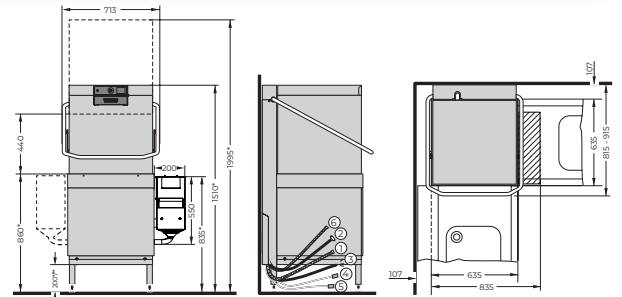

PREMAX AUP, AUPL OCH AUPT

Fördisk, findisk, grovdisk.

En mycket pålitlig och kraftfull diskmaskinserie med ASR – inbyggd fördiskfunktion med separat silkorg utanför diskmaskinen, dubbla diskpumpar, ångbearbetning och X-utformade diskarmar.

Den extra stora modellen (AUPL) diskar större diskgod. Idealisk för mycket nedsmutsade gastronom kantiner, slakteribackar eller utensilier.

Den dubbla premium modellen (AUPT) för diskning av två diskkorgar samtidigt.

- Pekskärm som visar text och grafik
- ASR inbyggd fördiskfunktion
- Grovdiskprogram
- Diskvattensensor kontrollerar diskvattenkvaliteten
- Silplåtskontroll för säker användning
- WiFi och USB port för nedladdning av driftsdata
- CLIP-IN disk- och sköljarmar kan enkelt avlägsnas utan verktyg med en hand.
- Tömnings- och sköljpump
- Genius X² självrengörande filtersystem
- Installationskit (elkabel, slangar för disk/torkmedel, vatten och avlopp)

AUP