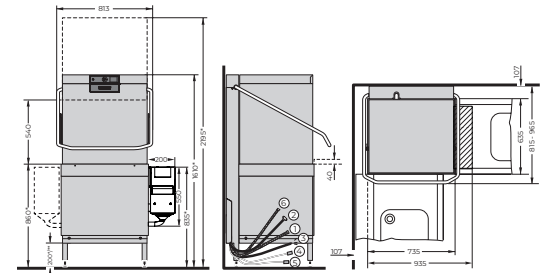

PREMAX AUP, AUPL OCH AUPT

Fördisk, findisk, grovdisk.

En mycket pålitlig och kraftfull diskmaskinserie med ASR – inbyggd fördiskfunktion med separat silkorg utanför diskmaskinen, dubbla diskpumpar, ångbearbetning och X-utformade diskarmar.

Den extra stora modellen (AUPL) diskar större diskgod. Idealisk för mycket nedsmutsade gastronom kantiner, slakteribackar eller utensilier.

Den dubbla premium modellen (AUPT) för diskning av två diskkorgar samtidigt.

- Pekskärm som visar text och grafik
- ASR inbyggd fördiskfunktion
- Grovdiskprogram
- Diskvattensensor kontrollerar diskvattenkvaliteten
- Silplåtskontroll för säker användning
- WiFi och USB port för nedladdning av driftsdata
- CLIP-IN disk- och sköljarmar kan enkelt avlägsnas utan verktyg med en hand.
- Tömnings- och sköljpump
- Genius X² självrengörande filtersystem
- Installationskit (elkabel, slangar för disk/torkmedel, vatten och avlopp)

AUPL

- ① Avloppsslang 2,0 m
  ID 20 | OD 25
- ② Varmvattenanslutning
  2,0 m | R3/4" | max. + 60°C | 5l/min

- ③ Elkabel 2,0 m, 400/3/50/N
- ④ Torkmedelslang 2,5 m
- ⑤ Diskmedelslang 2,5 m
- ⑥ ASR-avloppsslang 2,0 m
  ID 20 | OD 25